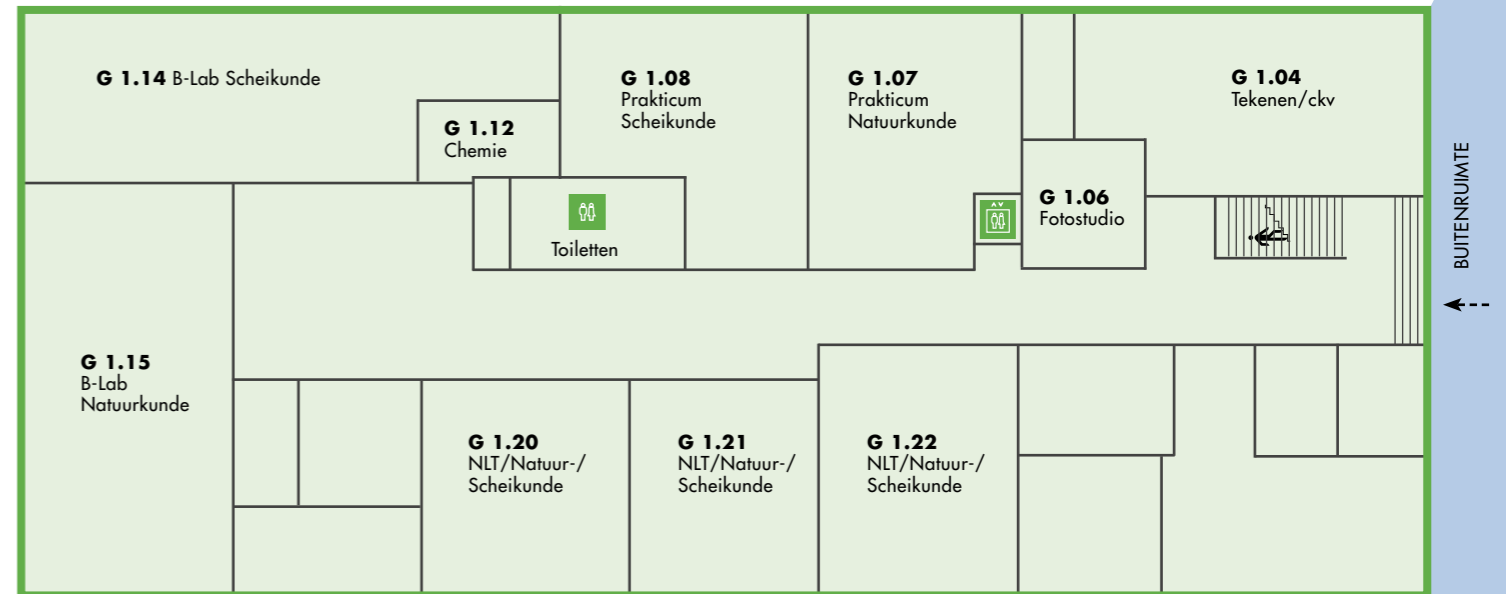

# Kunst en Science Eerste verdieping

VO Eemsdelta heeft twee onderwijslocaties: