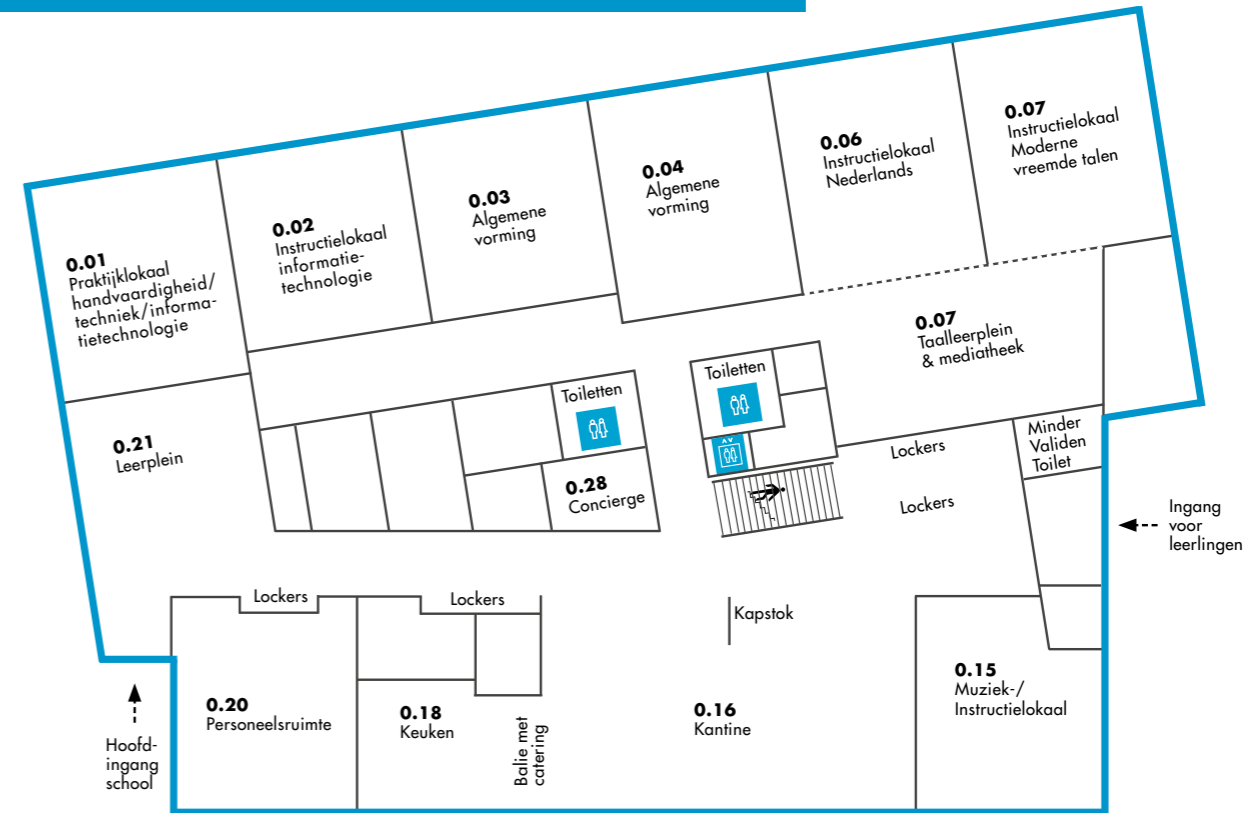

Rutger Kopland VO Emsdelta Begane grond