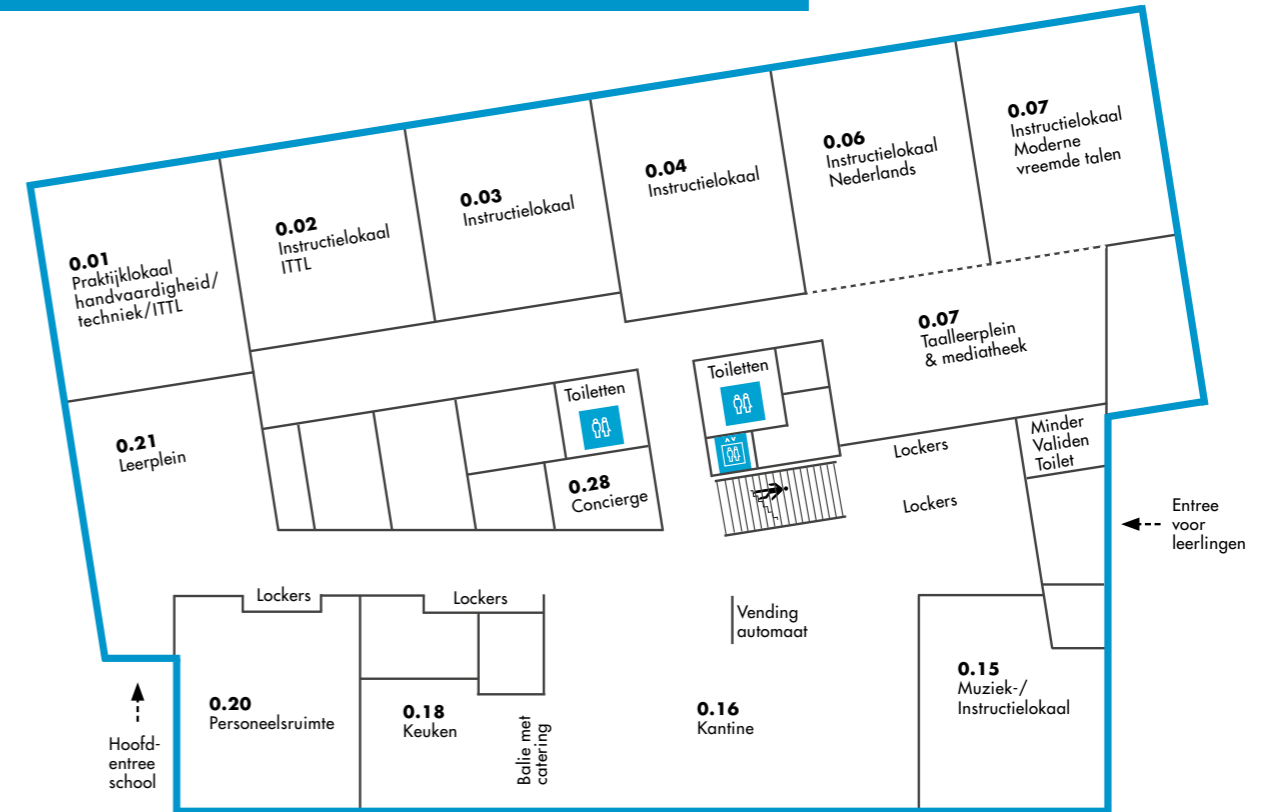

Rutger Kopland VO Emsdelta Begane grond