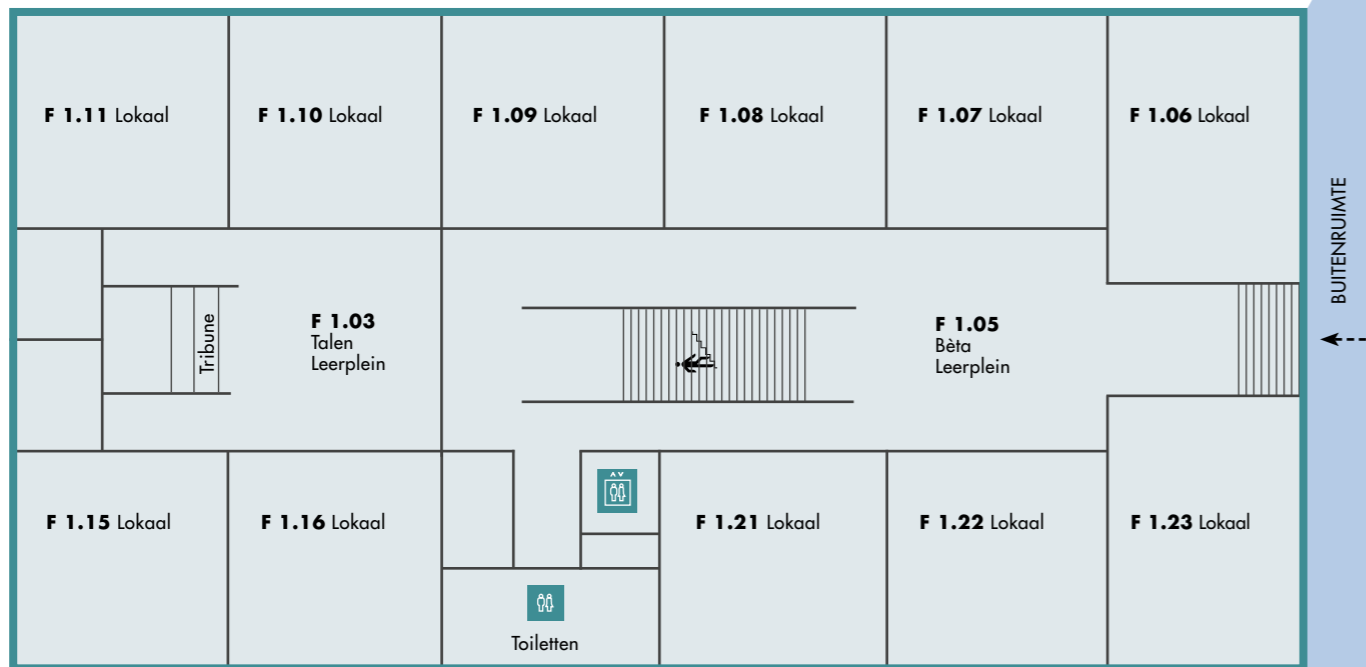

B

Theda Mansholt & Noorderpoort Tweede verdieping

George Martens Begane grond

George Martens Eerste verdieping

D

Werkplaats

E

Sportcomplex Begane grond

**F**

Rudolph Pabus Cleveringa Begane grond

Rudolph Pabus Cleveringa Eerste verdieping

Rudolph Pabus Cleveringa Tweede verdieping

F

Kunst en Science Begane grond

Kunst en Science Eerste verdieping

VO Eemsdelta heeft twee onderwijslocaties: