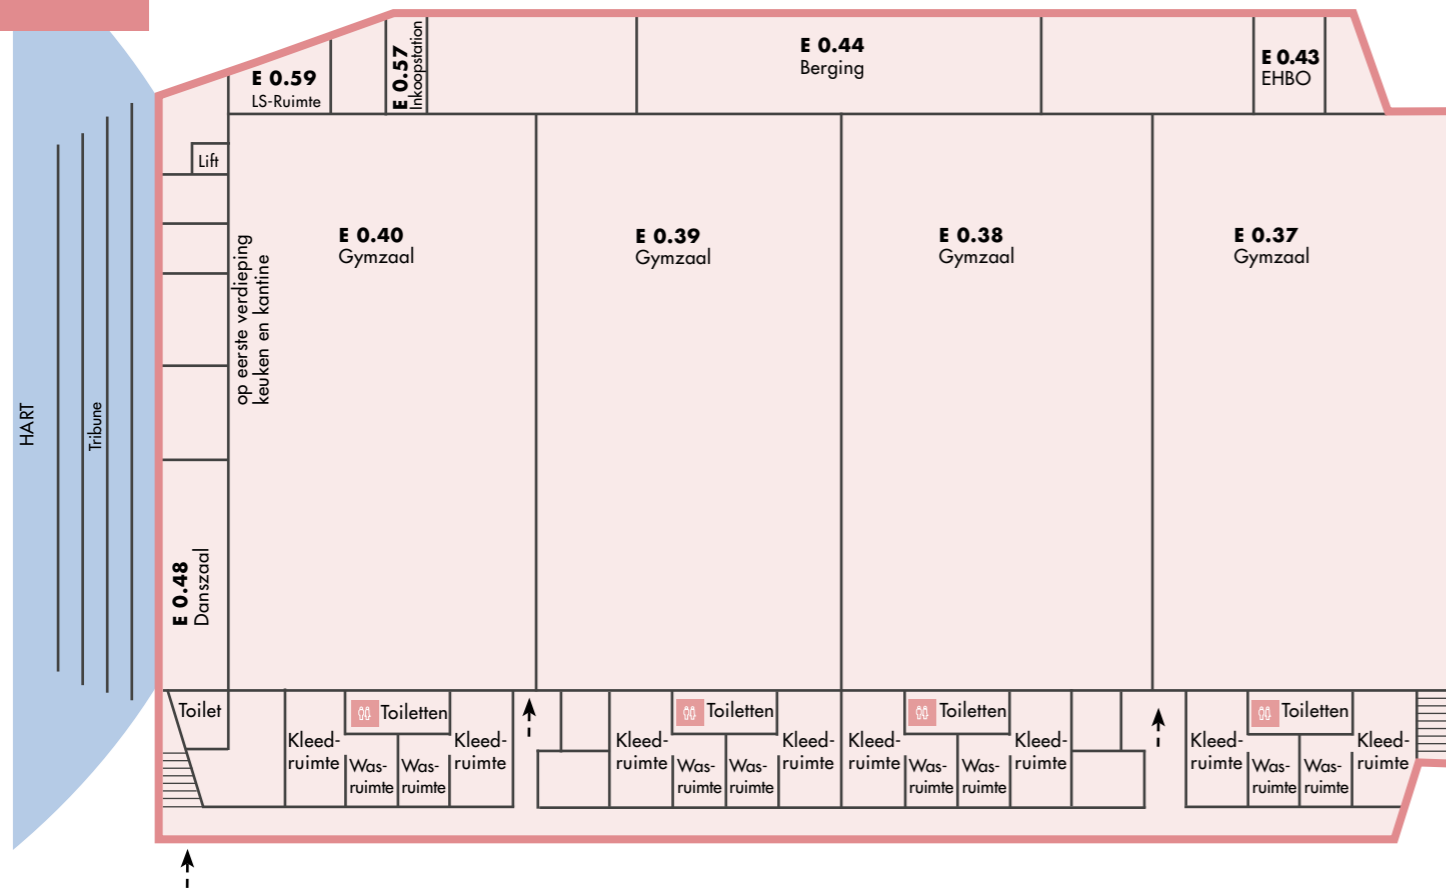

Gezamenlijke ruimten

Er zijn verschillende ruimten waar iedereen gebruik van maakt: de kantine, de mediatheek, kunst en science, de werkplaats voor technische vakken en het sportcomplex. De kantine zit rond de binnentuin. Dit is het centrale hart van de school. Op het terrein rondom komen onder andere nog een pluktuin, een ecologische vijver, een tiny forest, een sterrenwacht, een multicourt en beachvolleybalveld.

Service & ICT-balie

Heb je vragen over je rooster, ICT of administratieve zaken? Dan kun je terecht bij de service & ICT-balie.

B

Theda Mansholt & Noorderpoort Begane grond

**B**

Theda Mansholt & Noorderpoort Eerste verdieping

B

Theda Mansholt & Noorderpoort Tweede verdieping

George Martens Begane grond

George Martens Eerste verdieping

D

Werkplaats

E

Sportcomplex Begane grond

**F**

Rudolph Pabus Cleveringa Begane grond

Rudolph Pabus Cleveringa Eerste verdieping

Rudolph Pabus Cleveringa Tweede verdieping

F

Kunst en Science Begane grond

Kunst en Science Eerste verdieping

VO Eemsdelta heeft twee onderwijslocaties: