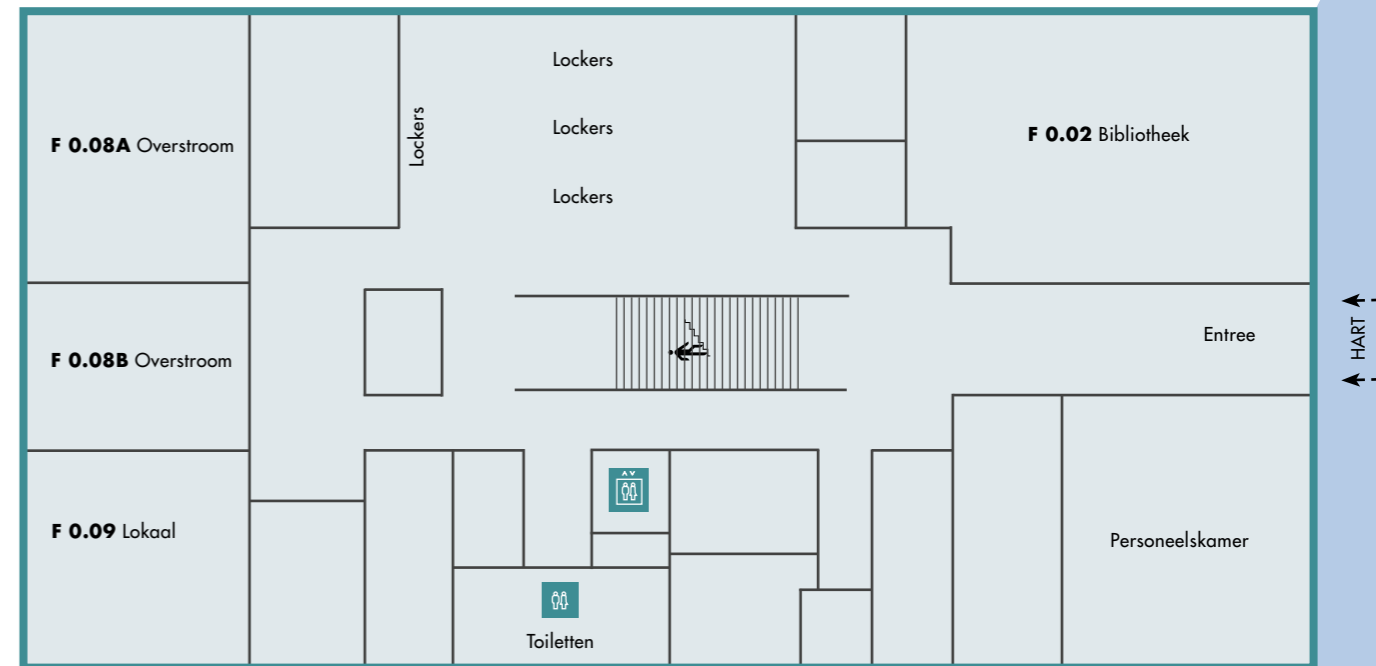

Service & ICT-balie

Heb je vragen over je rooster, ICT of administratieve zaken? Dan kun je terecht bij de service & ICT-balie.

B

Theda Mansholt & Noorderpoort Begane grond

**B**

Theda Mansholt & Noorderpoort Eerste verdieping

B

Theda Mansholt & Noorderpoort Tweede verdieping

George Martens Begane grond

George Martens Eerste verdieping

D

Werkplaats

E

Sportcomplex Begane grond

**F**

Rudolph Pabus Cleveringa Begane grond

Rudolph Pabus Cleveringa Eerste verdieping

Rudolph Pabus Cleveringa Tweede verdieping

F

Kunst en Science Begane grond

Kunst en Science Eerste verdieping

VO Eemsdelta heeft twee onderwijslocaties: