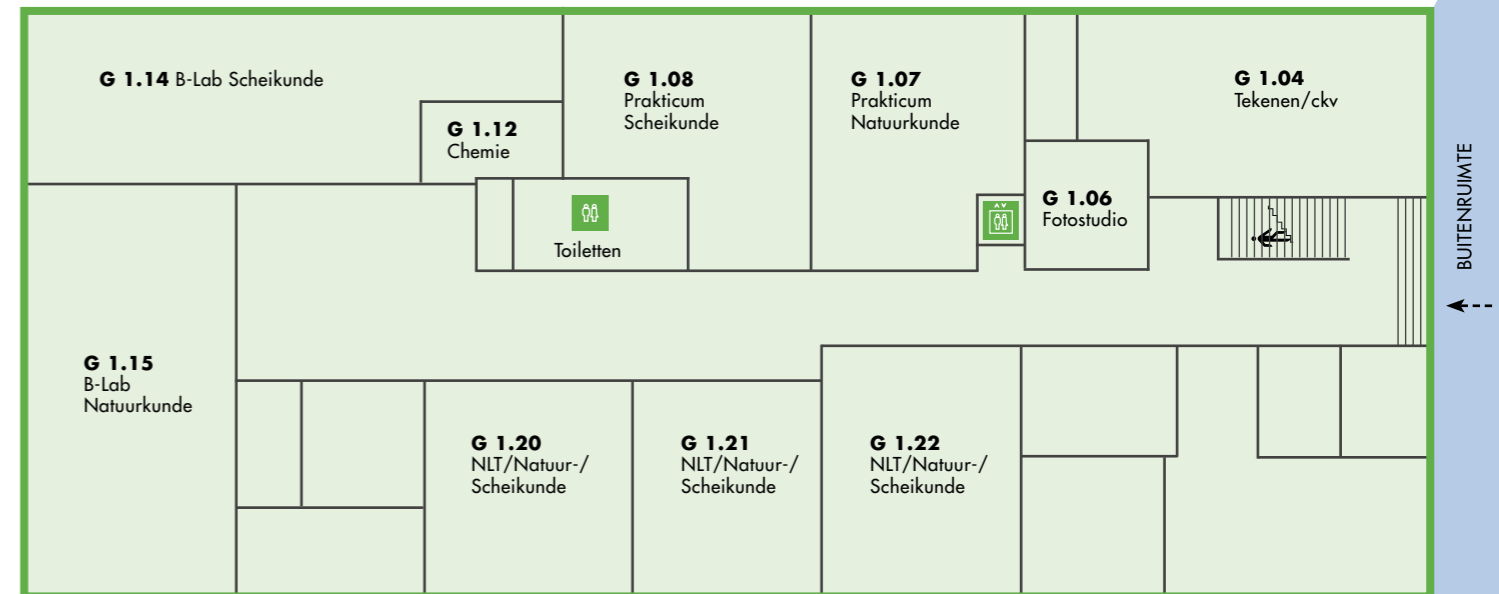

B

Theda Mansholt & Noorderpoort Tweede verdieping

George Martens Begane grond

George Martens Eerste verdieping

D

Werkplaats

E

Sportcomplex Begane grond

**F**

Rudolph Pabus Cleveringa Begane grond

Rudolph Pabus Cleveringa Eerste verdieping

Rudolph Pabus Cleveringa Tweede verdieping

F

Kunst en Science Begane grond

Kunst en Science Eerste verdieping

VO Eemsdelta heeft twee onderwijslocaties: