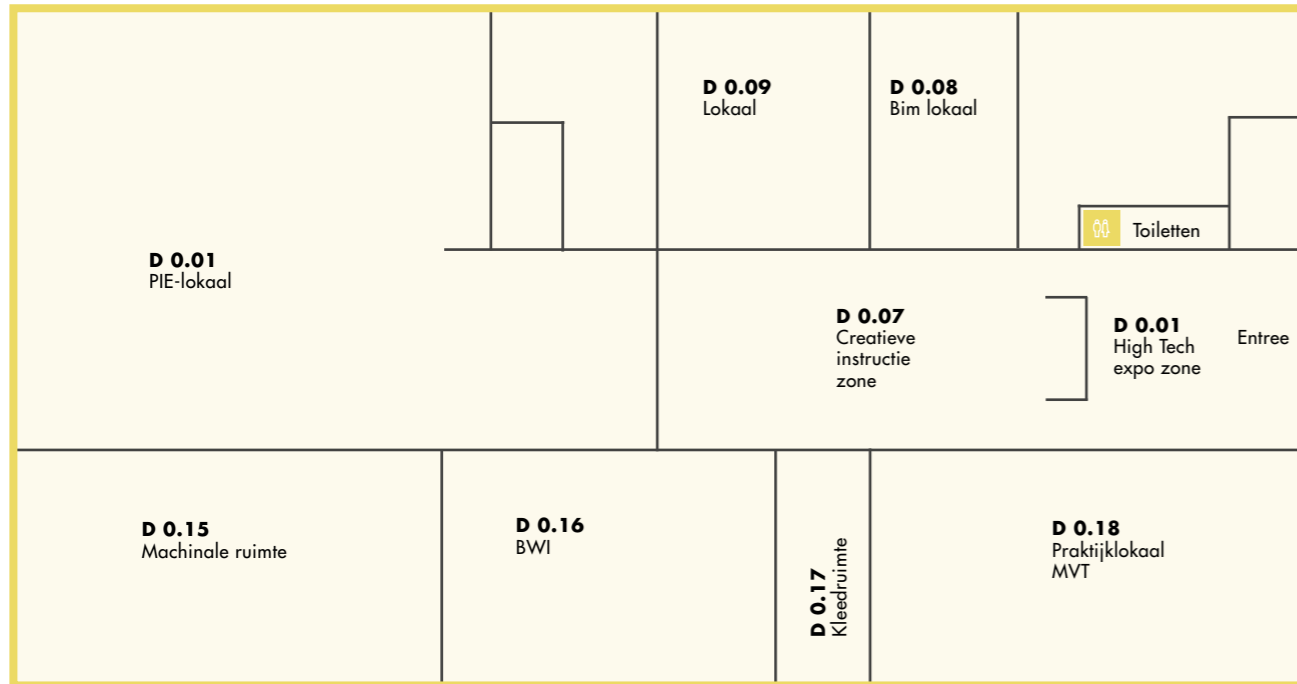

Service & ICT-balie

Heb je vragen over je rooster, ICT of administratieve zaken? Dan kun je terecht bij de service & ICT-balie.

B

Theda Mansholt & Noorderpoort Begane grond

**B**

Theda Mansholt & Noorderpoort Eerste verdieping

B

Theda Mansholt & Noorderpoort Tweede verdieping

George Martens Begane grond

George Martens Eerste verdieping

D

Werkplaats

E

Sportcomplex Begane grond

**F**

Rudolph Pabus Cleveringa Begane grond

Rudolph Pabus Cleveringa Eerste verdieping

Rudolph Pabus Cleveringa Tweede verdieping

F

Kunst en Science Begane grond

Kunst en Science Eerste verdieping

VO Eemsdelta heeft twee onderwijslocaties: