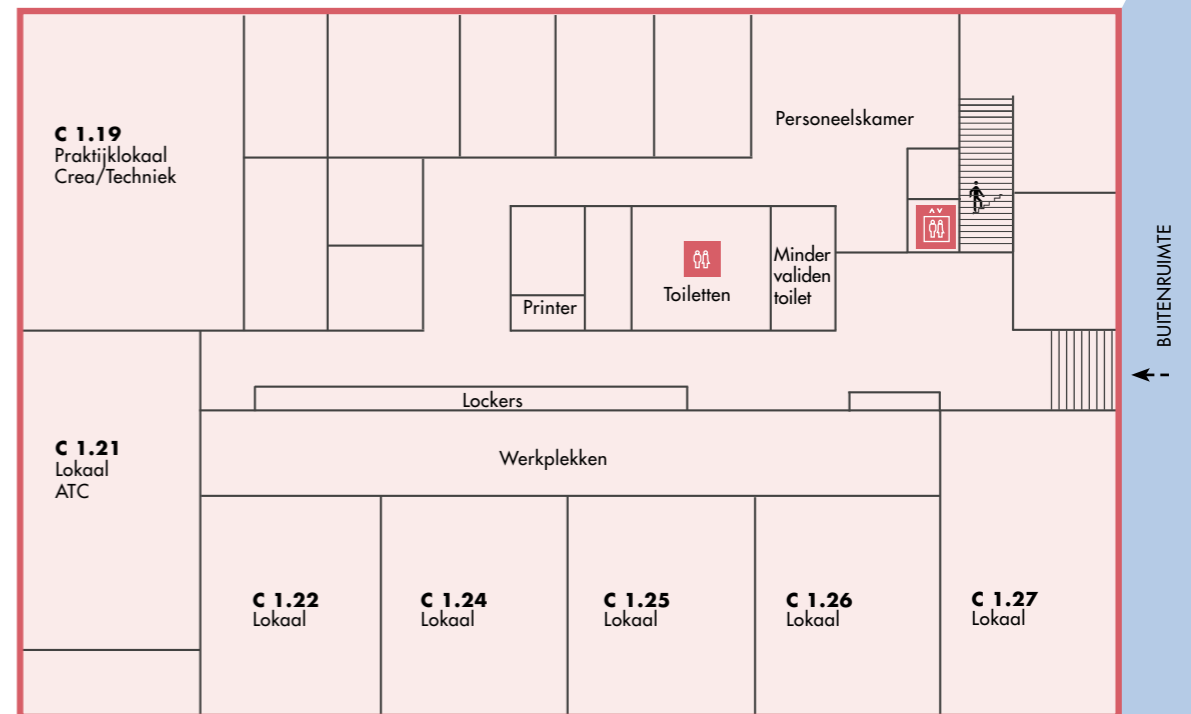

Service & ICT-balie

Heb je vragen over je rooster, ICT of administratieve zaken? Dan kun je terecht bij de service & ICT-balie.

B

Theda Mansholt & Noorderpoort Begane grond

**B**

Theda Mansholt & Noorderpoort Eerste verdieping

B

Theda Mansholt & Noorderpoort Tweede verdieping

George Martens Begane grond

George Martens Eerste verdieping

D

Werkplaats

E

Sportcomplex Begane grond

**F**

Rudolph Pabus Cleveringa Begane grond

Rudolph Pabus Cleveringa Eerste verdieping

Rudolph Pabus Cleveringa Tweede verdieping

F

Kunst en Science Begane grond

Kunst en Science Eerste verdieping

VO Eemsdelta heeft twee onderwijslocaties: