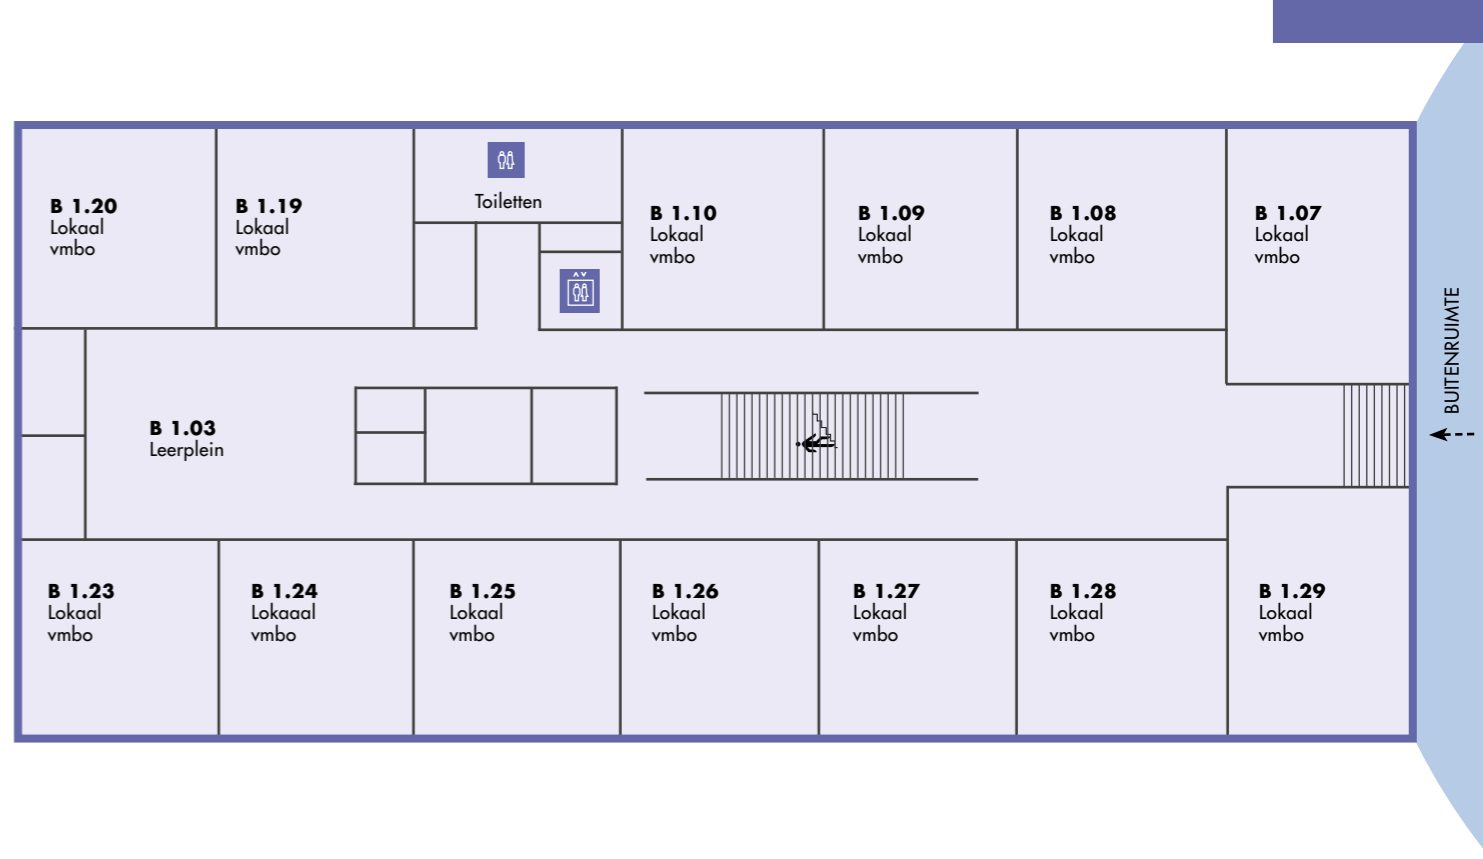

Service & ICT-balie

Heb je vragen over je rooster, ICT of administratieve zaken? Dan kun je terecht bij de service & ICT-balie.

B

Theda Mansholt & Noorderpoort Begane grond

**B**

Theda Mansholt & Noorderpoort Eerste verdieping

B

Theda Mansholt & Noorderpoort Tweede verdieping

George Martens Begane grond

George Martens Eerste verdieping

D

Werkplaats

E

Sportcomplex Begane grond