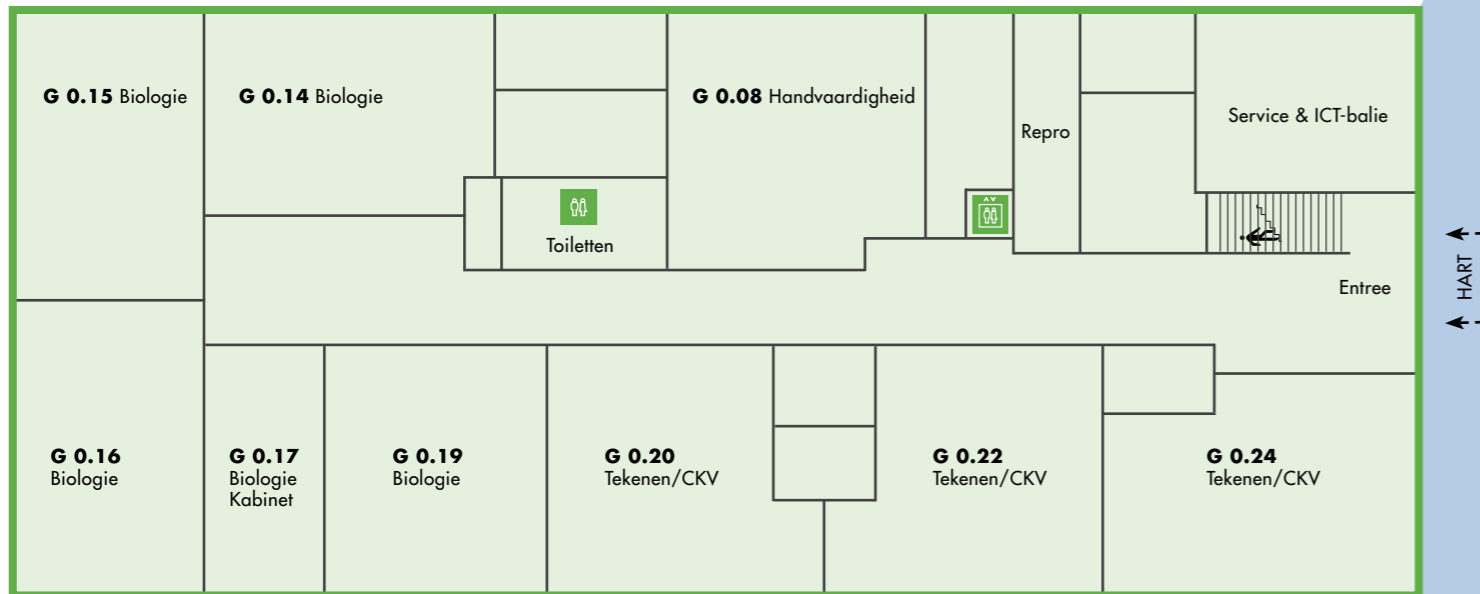

B

Theda Mansholt & Noorderpoort Tweede verdieping

George Martens Begane grond

George Martens Eerste verdieping

D

Werkplaats

E

Sportcomplex Begane grond

**F**

Rudolph Pabus Cleveringa Begane grond

Rudolph Pabus Cleveringa Eerste verdieping

Rudolph Pabus Cleveringa Tweede verdieping

F

Kunst en Science Begane grond

Kunst en Science Eerste verdieping

VO Eemsdelta heeft twee onderwijslocaties: