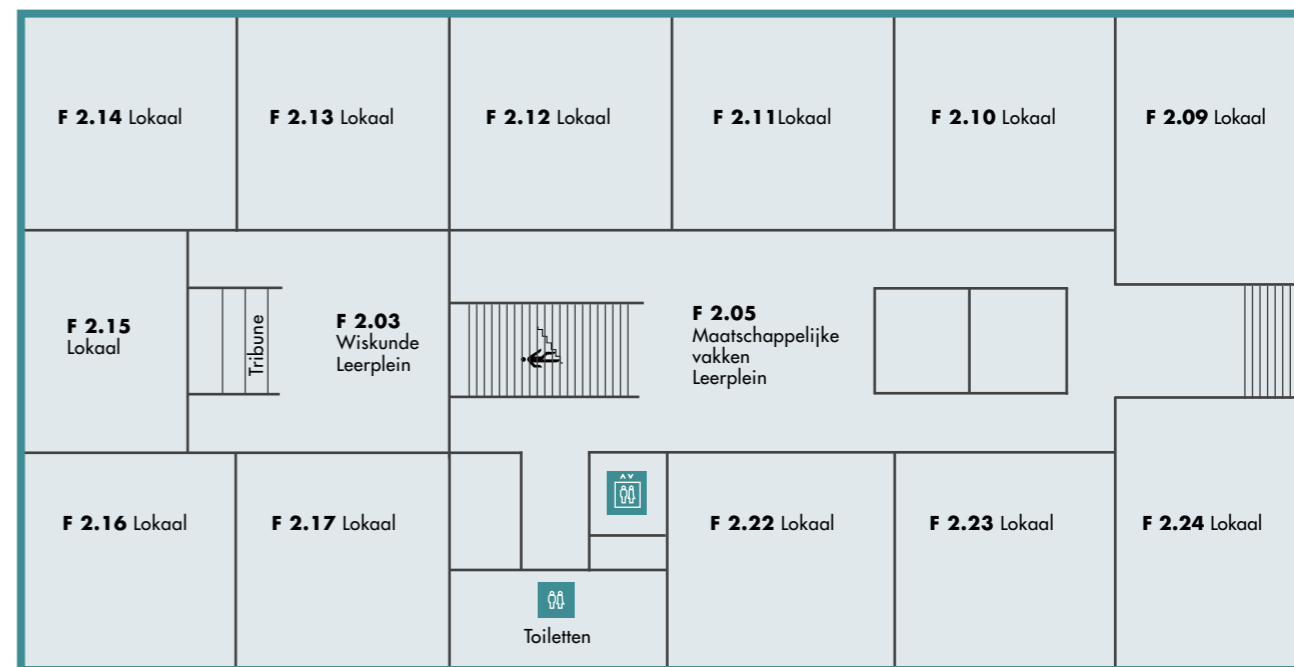

B

Theda Mansholt & Noorderpoort Tweede verdieping

George Martens Begane grond

George Martens Eerste verdieping

D

Werkplaats

E

Sportcomplex Begane grond

**F**

Rudolph Pabus Cleveringa Begane grond

Rudolph Pabus Cleveringa Eerste verdieping

Rudolph Pabus Cleveringa Tweede verdieping

F

Kunst en Science Begane grond

Kunst en Science Eerste verdieping

VO Eemsdelta heeft twee onderwijslocaties: