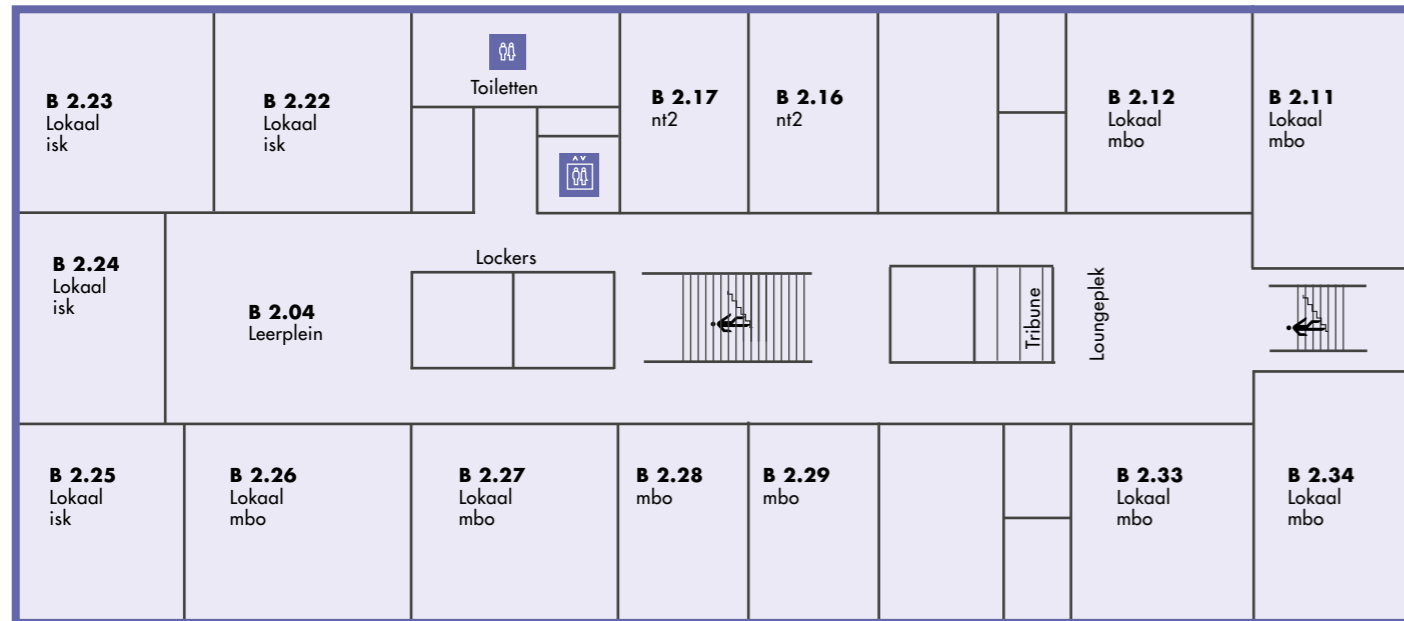

Service & ICT-balie

Heb je vragen over je rooster, ICT of administratieve zaken? Dan kun je terecht bij de service & ICT-balie.

B

Theda Mansholt & Noorderpoort Begane grond

**B**

Theda Mansholt & Noorderpoort Eerste verdieping

B

Theda Mansholt & Noorderpoort Tweede verdieping

George Martens Begane grond

George Martens Eerste verdieping

D

Werkplaats

E

Sportcomplex Begane grond